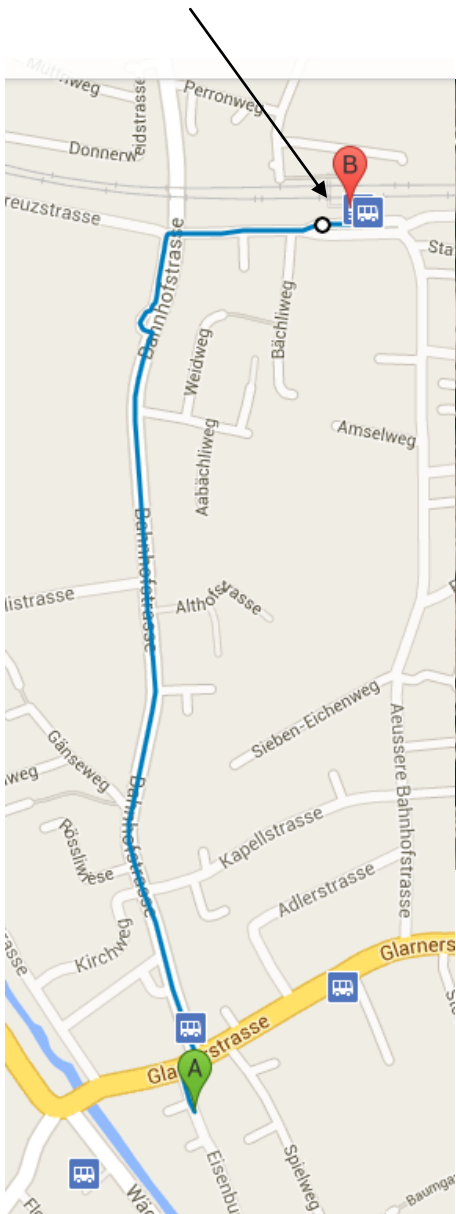

**Autobahn Ausfahrt Lachen  
Richtung Siebnen**

**Bahnhof zu Fuss ca. 15 min.**

**P** Parkmöglichkeiten

Besichtigungsadresse:  
 Thomas Heuberger,  
 Eisenburgstr. 4, CH-8854 Siebnen  
 Mobil: + 41 79 786 06 35