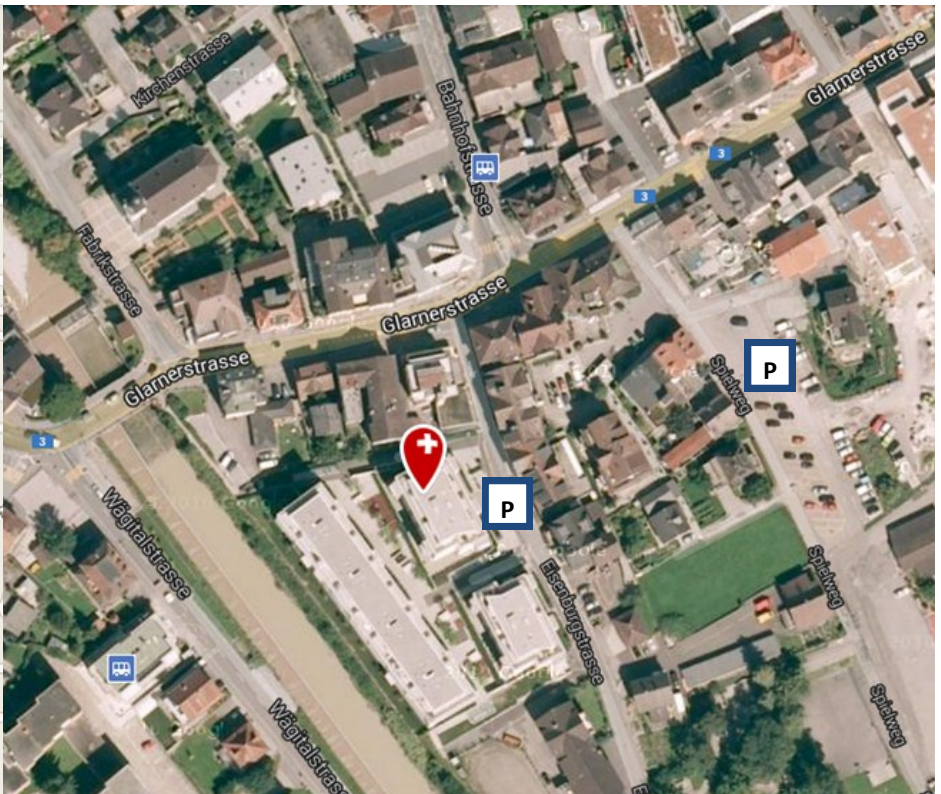

**Autobahn Ausfahrt Lachen  
Richtung Siebnen**

**Bahnhof zu Fuss ca. 15 min.**

**P** Parkmöglichkeiten

Besichtigungsadresse:  
 Thomas Heuberger,  
 Eisenburgstr. 4, CH-8854 Siebnen  
 Mobil: + 41 79 786 06 35